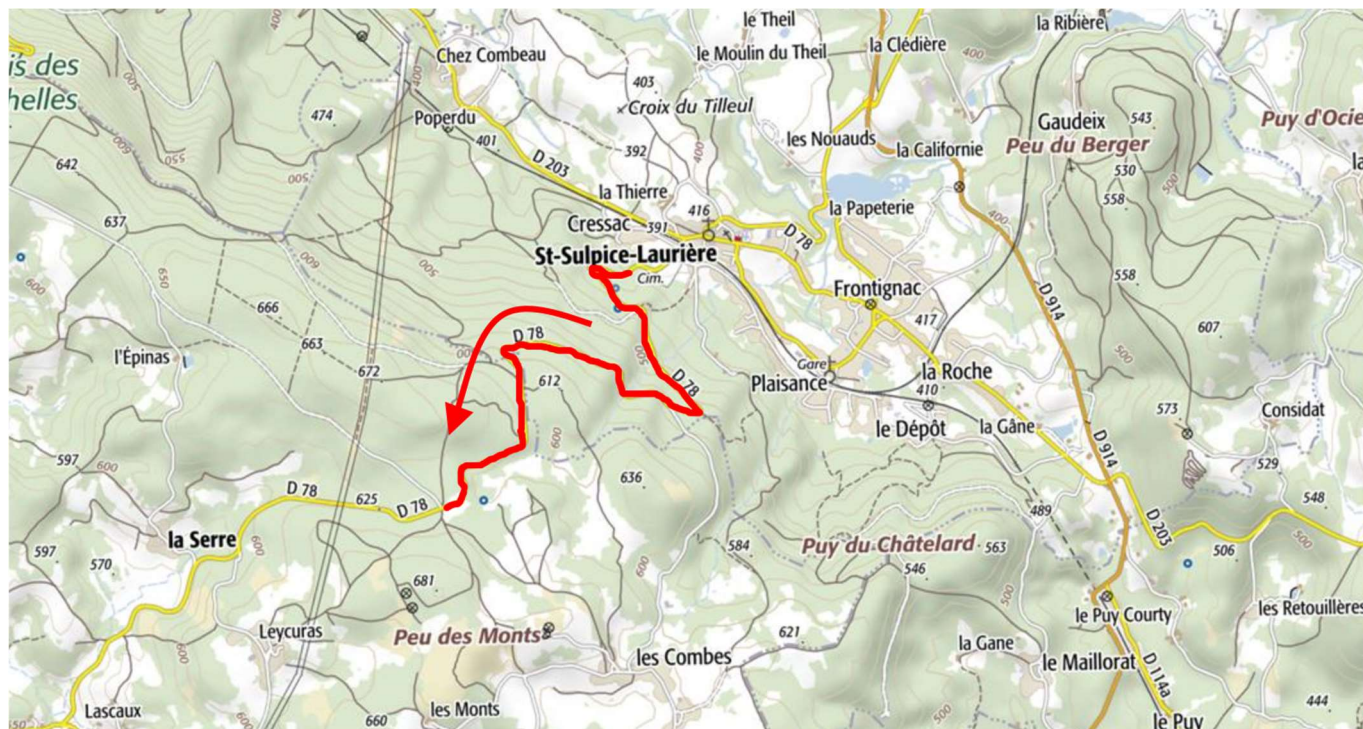

**SPECIALE DE SAINT SULPICE LAURIERE (87370)**

**Départ : 46.051487 , 1.464297**

**Arrivée : 46.040585 , 1.451937**

**RECONNAISSANCES INTERDITES EN 2 ROUES MOTORISEES  
SOUS PEINE DE MISE HORS COURSE**