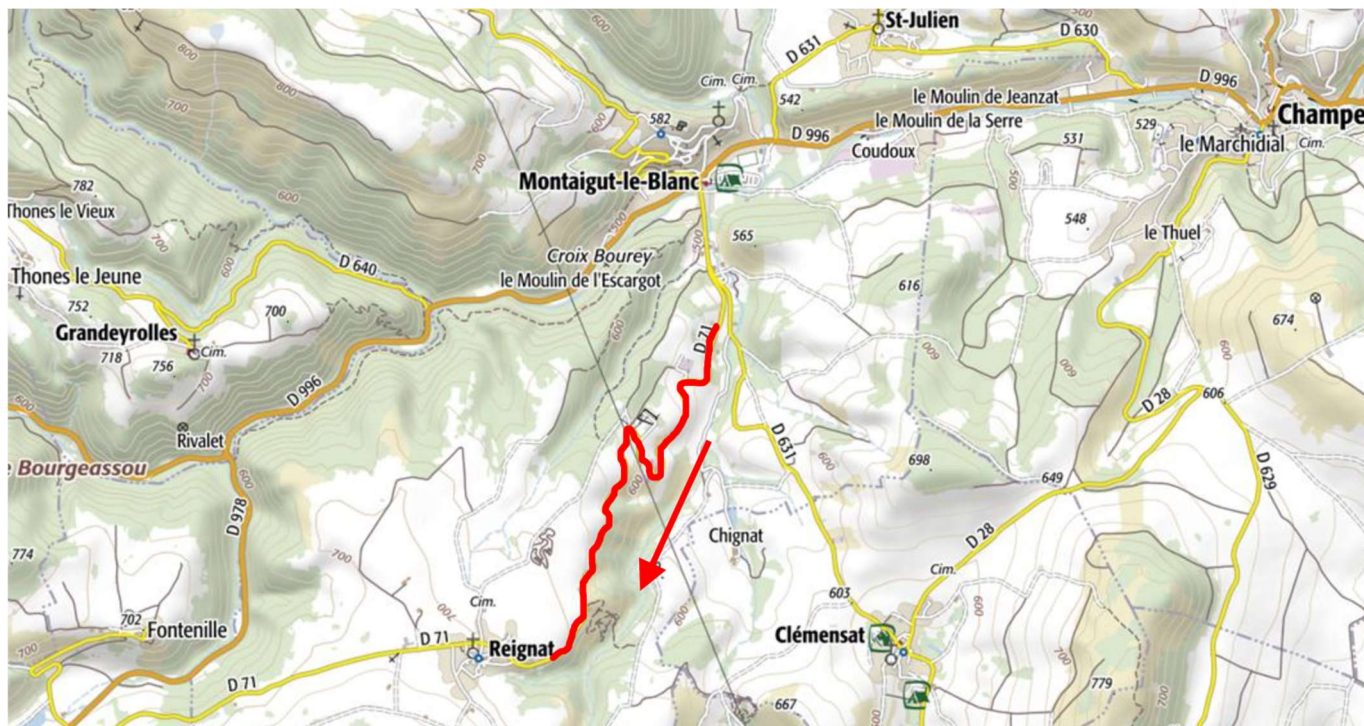

## SPECIALE DE MONTAIGUT LE BLANC (63320)

**Départ** : 45.578775, 3.092438

**Arrivée** : 45.562632, 3.081109

**RECONNAISSANCES INTERDITES EN 2 ROUES MOTORISEES  
SOUS PEINE DE MISE HORS COURSE**