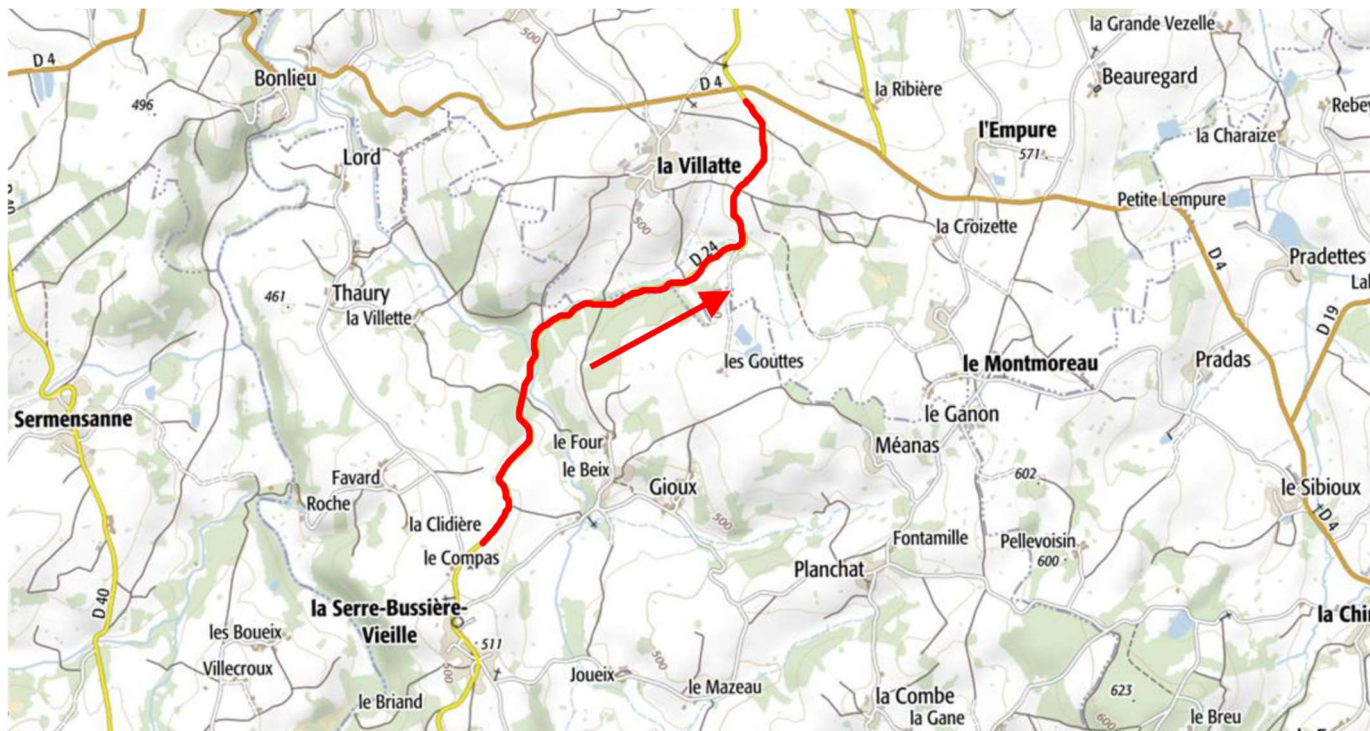

SPECIALE DE LA SERRE BUSSIÈRE VIEILLE (23190)

Départ : 46.060912, 2.321112

Arrivée : 46.08076, 2.339937

**RECONNAISSANCES INTERDITES EN 2 ROUES MOTORISÉES
SOUS PEINE DE MISE HORS COURSE**