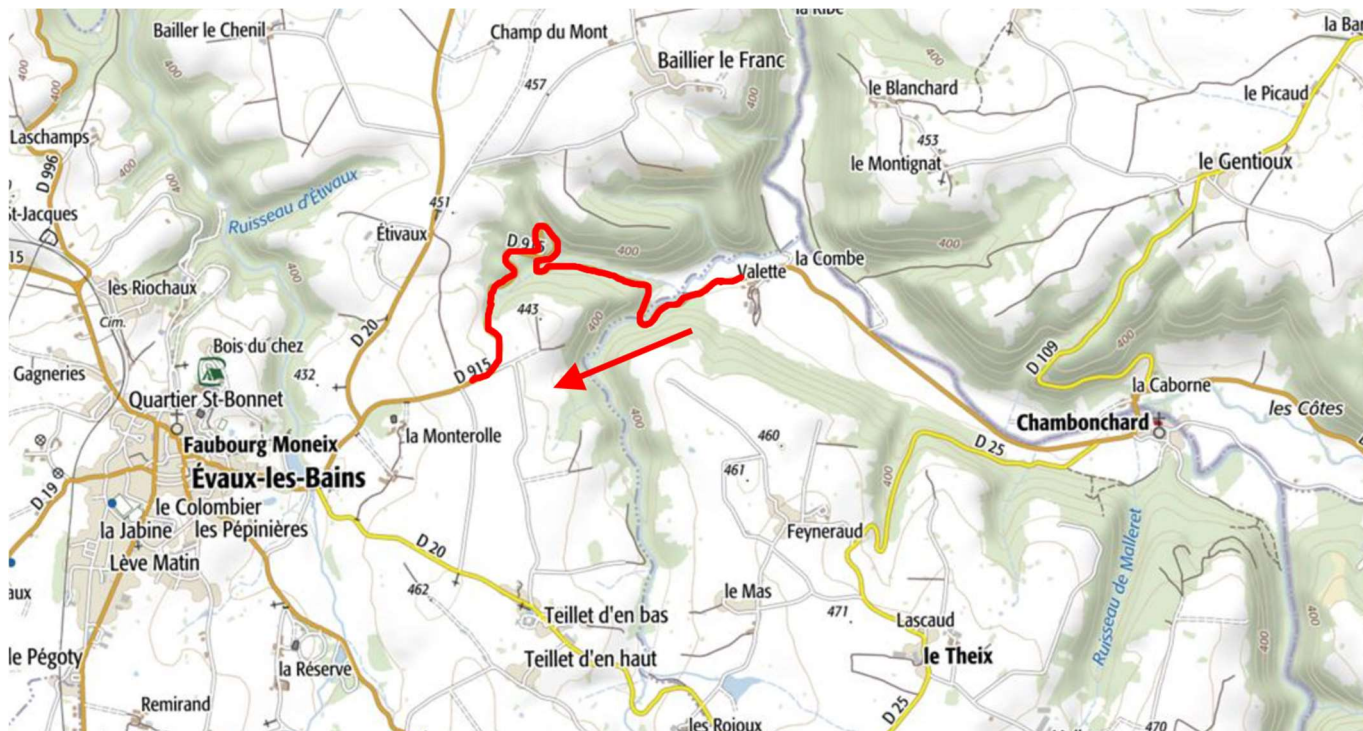

SPECIALE DE CHAMBONCHARD (23110)

Départ : 46.183114, 2.523458

Arrivée : 46.178598, 2.506349

**RECONNAISSANCES INTERDITES EN 2 ROUES MOTORISÉES
SOUS PEINE DE MISE HORS COURSE**